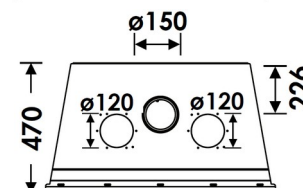

C-101-S

PANADERO

PLUS PRODUCTO

ECODESIGN

TOMA DE AIRE EXTERIOR

HOGAR REVESTIDO EN VERMICULITA

PUERTA EN VIDRIO SERIGRAFIADO

TRONCOS HASTA 80 CM

240 m³ VOLUMEN DE CALEFACCIÓN

SISTEMA CRISTAL LIMPIO

TRIPLE COMBUSTION

VENTILADOR TANGENCIAL

CANALIZACION

MEDIDAS

DIMENSIONES A x A x F 627x1120x573 mm

PESO BRUTO/NETO 205/198 kg

DIMENSIONES PUERTA 885x300 mm

SALIDA DE HUMOS 150-153 mm Vertical

CARACTERÍSTICAS

PARRILLA DE HIERRO FUNDIDO
POTENCIA CALORÍFICA 8 kW

RENDIMIENTO 80,5 %

EMISIÓN DE CO 0,10 %

PINTURA ANTI-CALÓRICA RESISTENTE 800°C

CRISTAL VITROCERÁMICO RESISTENCIA 750°C

EAN 8426964191059

REF. PANADERO 19105

INSERT C-101-S ES

A+

flamme VERTE Le label du chauffage au bois

7★