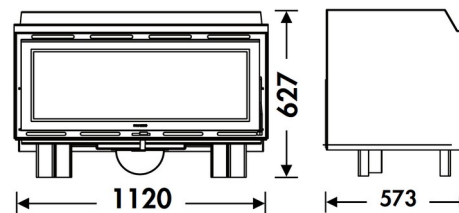

C-101-S

PANADERO

PLUS PRODUCTO

ECODESIGN

TOMA DE AIRE EXTERIOR

HOGAR REVESTIDO EN VERMICULITA

PUERTA EN VIDRIO SERIGRAFIADO

TRONCOS HASTA 80 CM

240 m³ VOLUMEN DE CALEFACCIÓN

SISTEMA CRISTAL LIMPIO

TRIPLE COMBUSTION

VENTILADOR TANGENCIAL

CANALIZACION

MEDIDAS

DIMENSIONES A x A x F 627x1120x573 mm

PESO BRUTO/NETO 205/198 kg

DIMENSIONES PUERTA 885x300 mm

SALIDA DE HUMOS 150-153 mm Vertical

CARACTERÍSTICAS

PARRILLA DE HIERRO FUNDIDO
POTENCIA CALORÍFICA 8 kW

RENDIMIENTO 80,5 %

EMISIÓN DE CO 0,10 %

PINTURA ANTI-CALÓRICA RESISTENTE 800°C

CRISTAL VITROCERÁMICO RESISTENCIA 750°C

EAN 8426964191059

REF. PANADERO 19105

INSERT C-101-S ES

A+

flamme VERTE Le label du chauffage au bois

7★