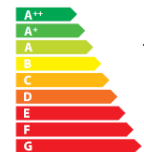

GRAND ALLEGRO

PANADERO

PLUS PRODUCTO

ECODESIGN

TOMA DE AIRE EXTERIOR

DOBLE CUERPO DE ACERO DE 5 + 3 MM

VOLUMEN DE CALEFACCION 381 m³

HOGAR REVESTIDO EN VERMICULITA

PUERTA EN VIDRIO SERIGRAFIADO

TRONCOS HASTA DE 80 CM

LEÑERO

SISTEMA DE CRISTAL LIMPIO

TRIPLE COMBUSTIÓN

MEDIDAS

DIMENSIONES A x A x F **1143x1091x468 mm**

PESO BRUTO/NETO **245/230 kg**

DIMENSIONES PUERTAS **870x560 mm**

SALIDA DE HUMOS **Ø 150-153 mm Top**

CARACTERÍSTICAS

PARRILLA DE HIERRO FUNDIDO

VISION PANORAMICA

POTENCIA CALORÍFICA **12,7 KW**

RENDIMIENTO **77 %**

EMISIÓN DE CO **0,10 %**

PINTURA ANTI-CALÓRICA RESISTENTE **800°C**

CRISTAL VITROCERÁMICO **750°C**

RESISTENCIA
EAN 8426964280258
REF. PANADERO 28025

A