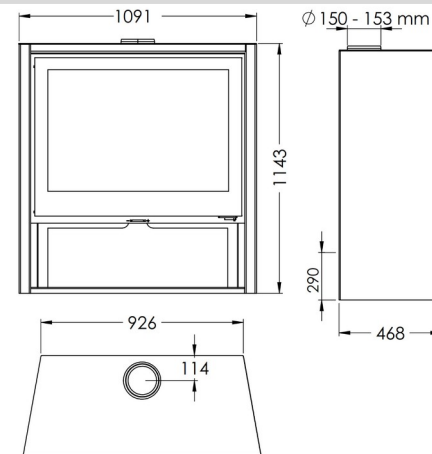

GRAND ALLEGRO

PANADERO

PLUS PRODUCTO

ECODESIGN

TOMA DE AIRE EXTERIOR

DOBLE CUERPO DE ACERO DE 5 + 3 MM

VOLUMEN DE CALEFACCION 381 m³

HOGAR REVESTIDO EN VERMICULITA

PUERTA EN VIDRIO SERIGRAFIADO

TRONCOS HASTA DE 80 CM

LEÑERO

SISTEMA DE CRISTAL LIMPIO

TRIPLE COMBUSTIÓN

MEDIDAS

DIMENSIONES A x A x F **1143x1091x468 mm**

PESO BRUTO/NETO **245/230 kg**

DIMENSIONES PUERTAS **870x560 mm**

SALIDA DE HUMOS **Ø 150-153 mm Top**

CARACTERÍSTICAS

PARRILLA DE HIERRO FUNDIDO

VISION PANORAMICA

POTENCIA CALORÍFICA **12,7 KW**

RENDIMIENTO **77 %**

EMISIÓN DE CO **0,10 %**

PINTURA ANTI-CALÓRICA RESISTENTE **800°C**

CRISTAL VITROCERÁMICO **750°C**

RESISTENCIA
EAN 8426964280258
REF. PANADERO 28025

A

GRAND ALLEGRO ES