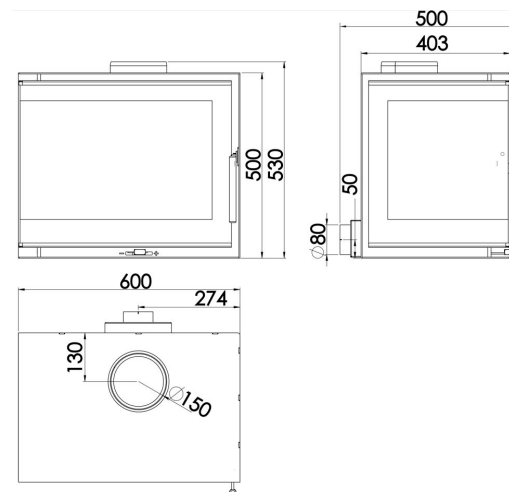

HOGAR DER PANADERO

MEDIDAS

DIMENSIONES A x A x F	530x600x500 mm
PESO BRUTO/NETO	94/81 kg
DIMENSIONES PUERTAS	460x280 mm
SALIDA DE HUMOS	Ø 150-153 mm Vertical

CARACTERÍSTICAS

PARRILLA DE HIERRO FUNDIDO	
POTENCIA CALORÍFICA	5,9 KW
RENDIMIENTO	77 %
EMISIÓN DE CO	0,10 %
PINTURA ANTI-CALÓRICA RESISTENTE	800°C
CRISTAL VITROCERÁMICO RESISTENCIA	750°C

EAN 8426964190830
REF. PROVEEDOR 19083

PLUS PRODUCTO

ECODESIGN

TOMA DE AIRE EXTERIOR

HOGAR REVESTIDO EN VERMICULITA

PUERTA EN VIDRIO SERIGRAFIADO

TRONCOS HASTA DE 50 CM

VOLUMEN DE CALEFACCION

SISTEMA DE CRISTAL LIMPIO

DOBLE COMBUSTION

CUERPO EN ACERO DE 3 MM

H DER / H IZQ ES